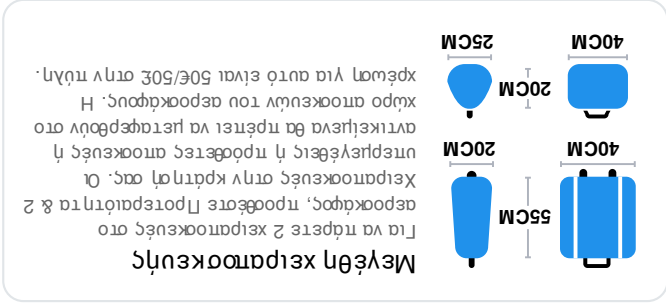

Αναχώρηση για το αεροδρόμιο
Και φύλαξε! Μην ξεχάσετε να πάρετε μαζί σας την ταυτόρητά σας

Αφίξη στο αεροδρόμιο
Μην ξεχάσετε ότι πρέπει να φτάσετε 2 ώρες πριν την πτήση για να πραγματοποιηθεί η πτήση σας

Παράδοση αποσκευών
Τα γκιόλες παράδοσης αποσκευών κλείνουν 40 λεπτά πριν την αναχώρηση. Φροντίστε να έχετε αρκετό χρόνο στην περιπαιχτή που υπάρχει αναμονή στην ουρά.

Αφίξη στην Πύλη
Η πύλη επιβίβασης κλείνει 30 λεπτά πριν την αναχώρηση της πτήσης. Δείτε τον αριθμό της πύλης σας στις οθόνες του αεροδρόμιου.

Η πτήση αναχωρεί
Η πτήση σας θα διαρκέσει 3 hours and 35 minutes, οπότε βουλευτείτε και απολαύστε ένα γευστικό καφέ.

Η πτήση φθάνει στον προορισμό της
Θα χρειαστεί να αλλάξετε την ώρα στο ρολόι σας +2 hours

11:30
05:55
05:15
03:55

To Πάνο Ταξιδιού του/της ΟΛΥΜΠΙΑ 08 Δεκ 2019