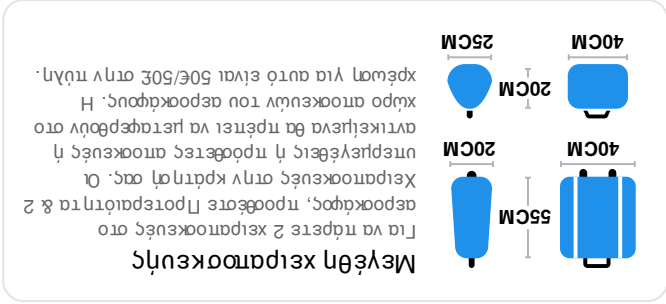

Αναχώρηση για το αεροδρόμιο
Και φύλαξε! Μην ξεχάσετε να πάρετε μαζί σας την ταυτότητά σας

Αφίξη στο αεροδρόμιο
Μην ξεχάσετε ότι πρέπει να φτάσετε 2 ώρες πριν την πραγματοποίηση πτήσης σας

Παράδοση αποσκευών
Τα γκιό παρόσης αποσκευών κλείνουν 40 λεπτά πριν την αναχώρηση. Φροντίστε να έχετε αρκετό χρόνο στην περίπτωση που υπάρχει αναβολή στην ουρά.

Αφίξη στην Πύλη
Η πύλη επιβίβασης κλείνει 30 λεπτά πριν την αναχώρηση της πτήσης. Δείτε τον αριθμό της πύλης σας σε οθόνες του αεροδρόμιου.

Η πτήση αναχωρεί
Η πτήση σας θα διαρκέσει 3 hours and 35 minutes, οπότε βουλευτείτε και απολάβετε ένα γευστικό καφέ.

Η πτήση φθάνει στο αεροδρόμιο της
Θα χρειαστεί να αλλάξετε την ώρα στο ρολόι σας +2 hours

11:30
05:55
05:15
03:55

Το Πάνο Ταξίδιού του/της PATRIS 08 Δεκ 2019